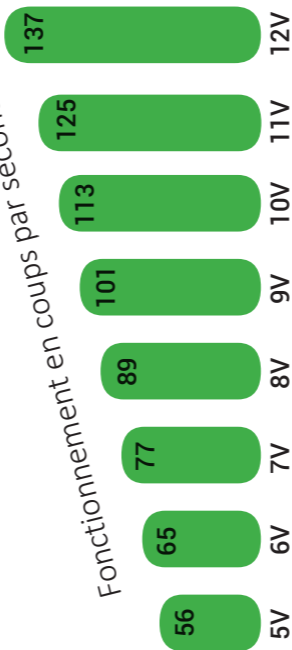

## PRÉSENTATION DU STYLO

POIDS : 72.5 GRAMMES

LONGUEUR DU CABLE : 2 MÈTRES

# FONCTIONNEMENT

Fonctionnement en coups par seconde

POUR RÉGLER LA SORTIE D'AIGUILLE,  
FAIRE UNE ROTATION DE LA PARTIE  
GRADUÉE DU STYLO

INOVEL VOUS CONSEILLE LES AIGUILLES  
iNOV'M QUART DE TOUR

iNOVEL  
MAQUILLAGE PERMANENT